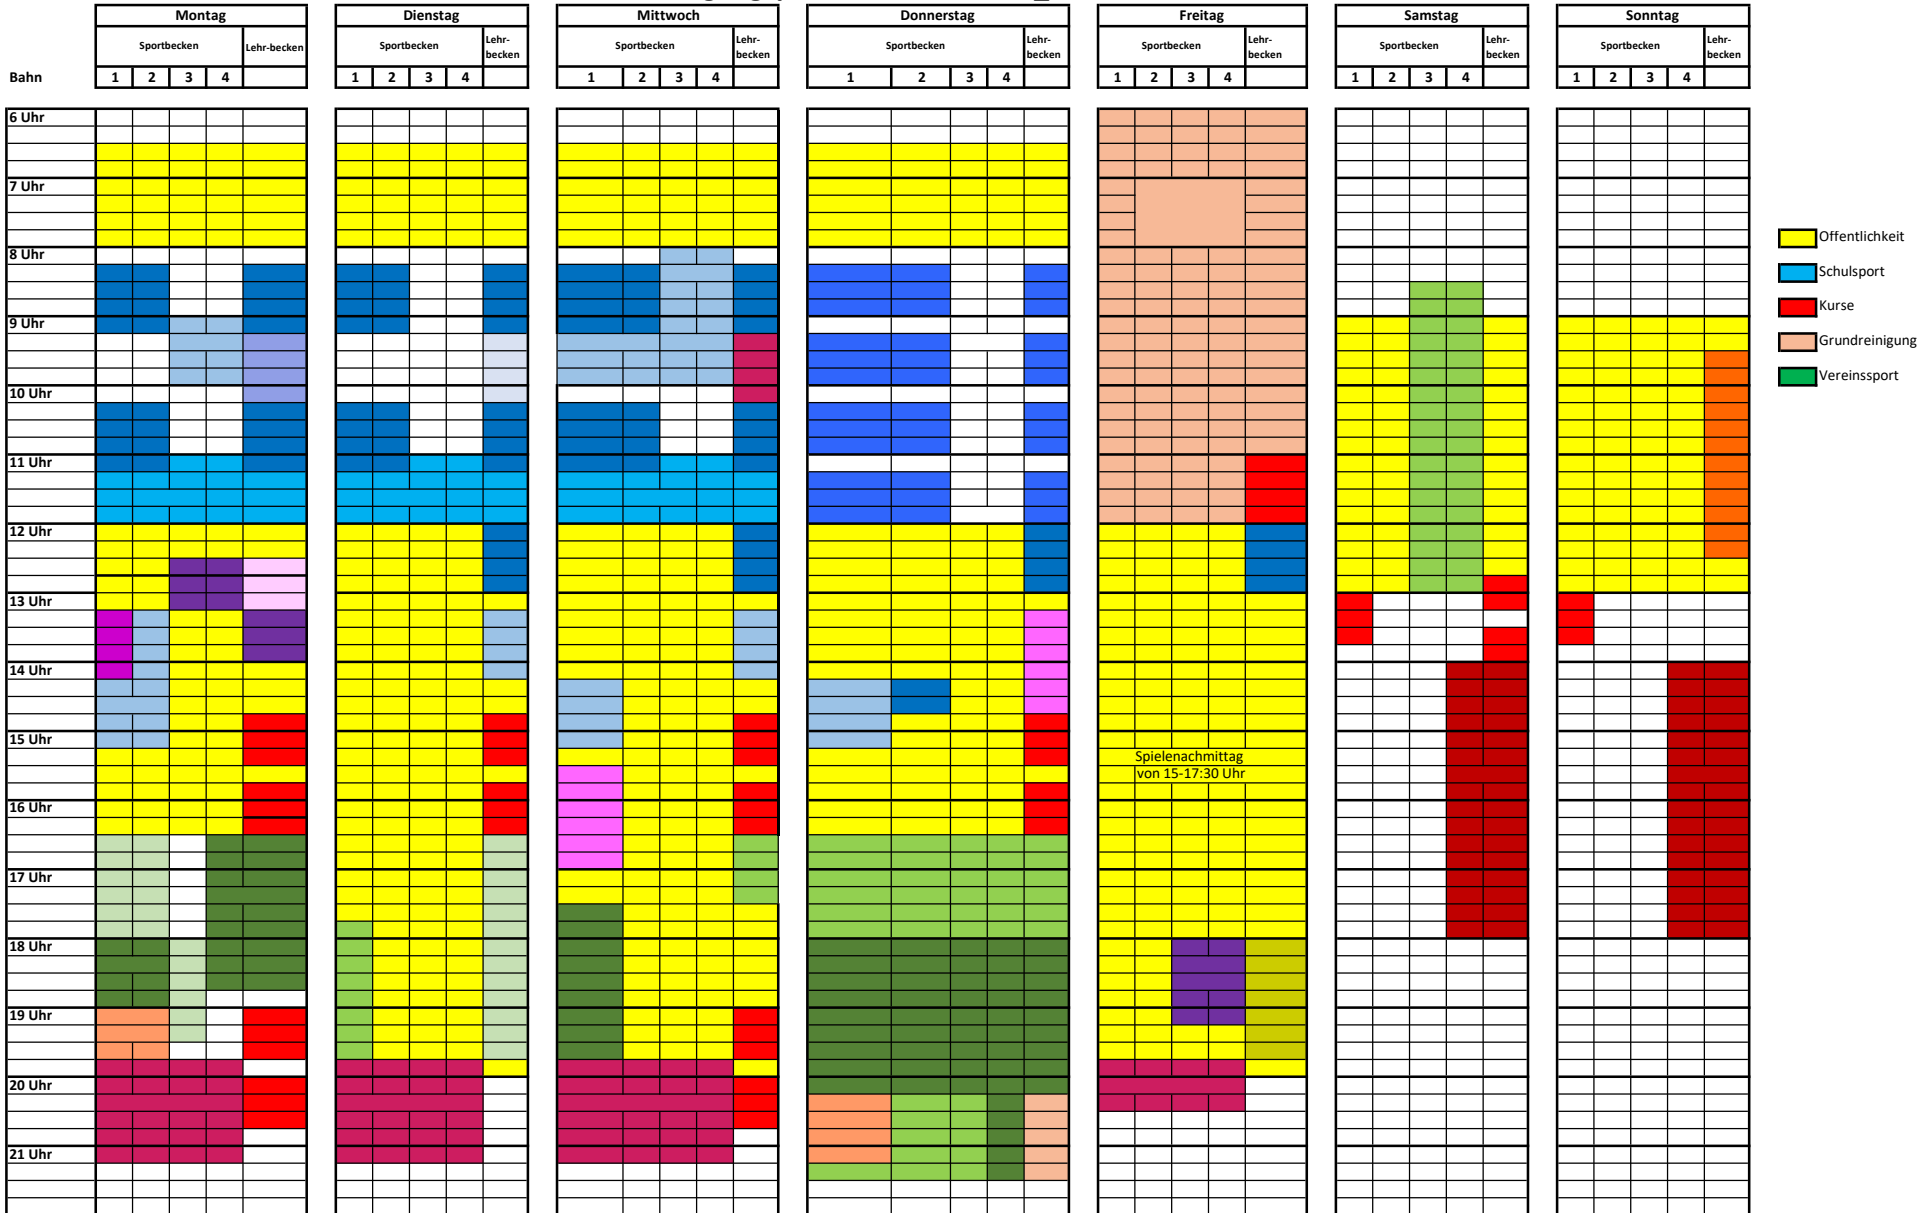

Belegungsplan Hallenbad 2025_2026

Spielnachmittag
von 15-17:30 Uhr